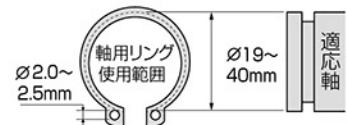

スナッピングプライヤー 175

専用ソケットのCリングの脱着ができます

(AOA-30SP)

■ スナッピングプライヤー175mm

No.	内容	セット数	定価 (円)	パッケージサイズ	JANコード
AOA-30SP	AOA-30用Cリングはすし	6	4,000	225×75×20	4 962485 276188

*定価には消費税は含まれておりません。

各種工具・ドライバーメーカー

株式会社 兼古製作所