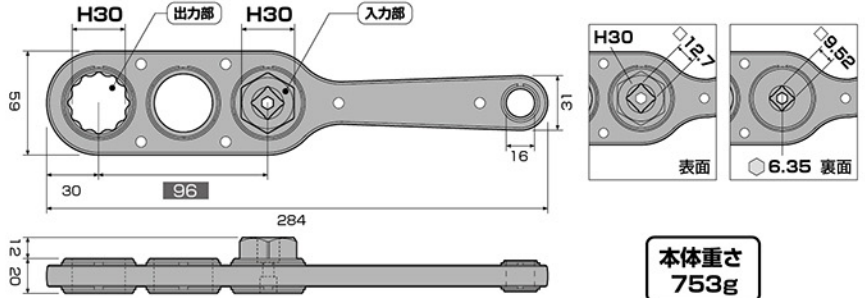

オフセットアダプター 30mm シリーズ

好評発売中

狭い所、Cチャンの間のボルト締めが電動でできます。
専用ソケットで幅広いボルトに対応。

インパクトレンチ対応
最大トルク 500N・m

500N・m以上のインパクトレンチで使用すると破損の恐れがあります。

オフセットアダプター 30mm

大型ボルト、ハイトルク作業に対応した強力タイプ

(AOA-30)

(AOA-30S1)

■ オフセットアダプター 30mm

No.	セット内容	セット数	定価 (円)	パッケージサイズ	JANコード
AOA-30	・オフセットアダプター30mm	1	17,000	350×90×50	4 962485 276119

■ オフセットアダプター 30mm ソケットセット

No.	セット内容	セット数	定価 (円)	パッケージサイズ	JANコード
AOA-30S1	・オフセットアダプター30mm ・ソケット H24, H27, H30, H32, H36 ・AOA-30用Cリング(2ヶ)	1	34,000	310×150×50	4 962485 276171

オフセットアダプター 30mm 用ソケット

24mm ~ 36mm ボルト・ナット対応

(AOA-3030)

本商品はAOA-30.30Lに使用できます。AOA-32Lには対応しておりませんのでご注意ください。

■ オフセットアダプター 30mm専用ソケット

No.	セット内容	セット数	定価 (円)	パッケージサイズ	JANコード
AOA-3024	・H24ソケット ・Cリング (1ヶ)	6	3,500	140×75×45	4 962485 276126
AOA-3027	・H27ソケット ・Cリング (1ヶ)	6	3,500	140×75×45	4 962485 276133
AOA-3030	・H30ソケット ・Cリング (1ヶ)	6	3,500	140×75×45	4 962485 276140
AOA-3032	・H32ソケット ・Cリング (1ヶ)	6	4,000	140×75×45	4 962485 276157
AOA-3036	・H36ソケット ・Cリング (1ヶ)	6	4,000	140×75×45	4 962485 276164

スナッピングプライヤー 175

専用ソケットのCリングの脱着ができます

(AOA-30SP)

■ スナッピングプライヤー175mm

No.	内容	セット数	定価 (円)	パッケージサイズ	JANコード
AOA-30SP	AOA-30用Cリングはすし	6	4,000	225×75×20	4 962485 276188

*定価には消費税は含まれておりません。

各種工具・ドライバーメーカー

株式会社 兼古製作所