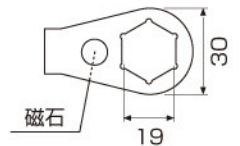

オフセットアダプター用 ギヤロック

オフセットアダプターを
手締めで
使える!

ギヤロック

オフセットアダプターの
内部のギアを固定

NEW

PAT.P MADE IN JAPAN

装着時

■ オフセットアダプター用 ギヤロック

No.	内容	セット数	4962485	パッケージ サイズ
AOA-19GL	・ギヤロック	12	273972	130×65