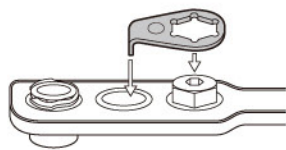

ギヤロック

オフセットアダプターの
内部のギアを固定

NEW

PAT.P MADE IN JAPAN