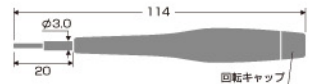

特殊精密ドライバーセット

Y型/5溝 5本組

スマートフォンなどに

Y型ネジや5溝ネジ回しに!

4種の
Y型ネジ
+
5溝ネジ
対応

No.	内容	定価 (円)	350246
3475-S2	Y型 (1.6) Y型 (1.8) Y型 (2.1) NEW Y型 (2.6) 5溝 (0.9)	6 4,200	350246

注意 特殊ネジにつき、本セットで全てのY型ネジ、5溝ネジに適合するものではありません。

NEW MADE IN JAPAN

特殊精密ドライバーシリーズ

好評発売中!

No.	仕様	D	F	G	定価 (円)	4962485
3470A	Y型 (1.8)	20	114	12	800	350116
3470AL	Y型 (2.6)	20	114	12	800	350161
3470B	5溝 (1.3)	20	114	12	800	350123
3470C	5溝 (1.8)	20	114	12	800	350130
3470D	6溝 (T4・1.3)	20	114	12	800	350147
3470E	6溝 (穴付・1.9)	20	114	12	800	350154
3470F	5溝 (0.9)	20	114	12	1,000	350178
3470G	5溝 (1.2)	20	114	12	1,000	350185
3470H	Y型 (1.6)	20	114	12	1,000	350192
3470I	Y型 (2.1)	20	114	12	1,000	350239