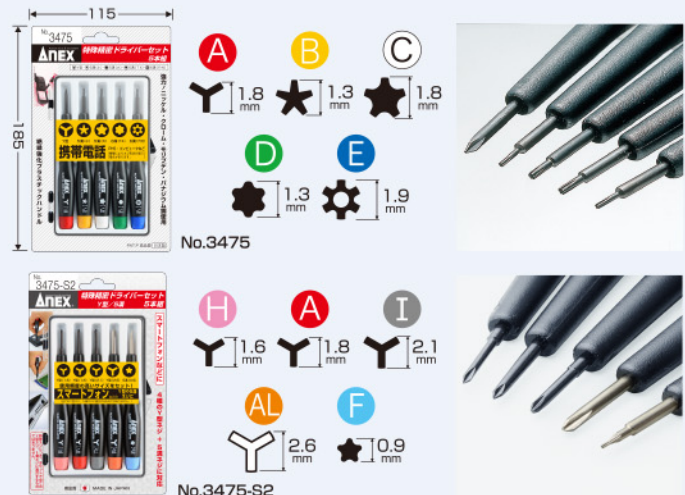

特殊精密ドライバー

Y溝タイプ 新たにサイズが追加!

スマートフォンなどの
Y型のネジ回しに

No.3470J 特殊精密ドライバー Y型 (1.3)

No.	仕様	定価 (円)	パッケージサイズ
3470J	Y型(1.3) 10 20 1.5 3.0 114 12 12	1,000	350253 160×40

NEW

MADE IN JAPAN

様々な特殊ネジに対応。好評発売中 特殊精密ドライバーシリーズ

No.3470A~I 特殊精密ドライバー

No.	仕様	定価 (円)	パッケージサイズ
3470A	Y型 (1.8)	800	350116
3470AL	Y型 (2.6)	800	350161
3470B	5溝 (1.3)	800	350123
3470C	5溝 (1.8)	800	350130
3470D	6溝 (1.3・T4)	800	350147
3470E	6溝 (1.9・穴付)	800	350154
3470F	5溝 (0.9)	1,000	350178
3470G	5溝 (1.2)	1,000	350185
3470H	Y型 (1.6)	1,000	350192
3470I	Y型 (2.1)	1,000	350239

No.3475, 3475-S2 特殊精密ドライバーセット5本組

No.	仕様	定価 (円)	パッケージサイズ
3475	Y型 (1.8) 5溝 (1.3) 5溝 (1.8) 6溝 (1.3・T4) 6溝 (1.9・穴付) 6	4,000	350215
3475-S2	Y型 (1.6) Y型 (1.8) Y型 (2.1) Y型 (2.6) 5溝 (0.9) 6	4,200	350246

No.3607 特殊精密 差替ドライバー-Y型

2サイズのY型ネジに対応する両頭ビット仕様

No.	仕様	定価 (円)	パッケージサイズ
3607	Y型 (1.8) x Y型 (2.6) 63 175 20	1,300	341916

*定価には消費税は含まれておりません。製品の仕様・デザイン等は、予告なく変更することがございますので御了承ください。

各種工具・ドライバーメーカー
株式会社 兼古製作所
<http://www.anextool.co.jp/>